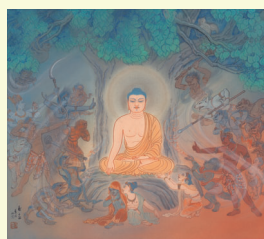

ありそうでなかった「おしゃかさまのジグソーパズル」

野生司香雪画伯の集大成

「釈尊絵伝」パズル

おしゃかさまの一生に手で触れ、親しむ

B4サイズ (204ピース) 2500円

B5サイズ (70ピース) 1500円

※消費税・送料は別途お願いしております。尚、送料は着払いにてご負担いただけます。

釈尊一代記～七相

成道 (じょうどう)

野生司 香雪 (のうす こうせつ)

1885—1973

明治18 (1885) 年香川県生まれ。東京芸術大学日本画科卒業。在学中より仏教美術を専攻。

仏教美術研究のためインドに渡り、あまねく仏教史跡を訪れる。

アジャンタの壁画模写、初転法輪寺 (インド・ベナレス郊外サルナート) にインド政府の依頼により釈尊一代の壁画を揮毫。