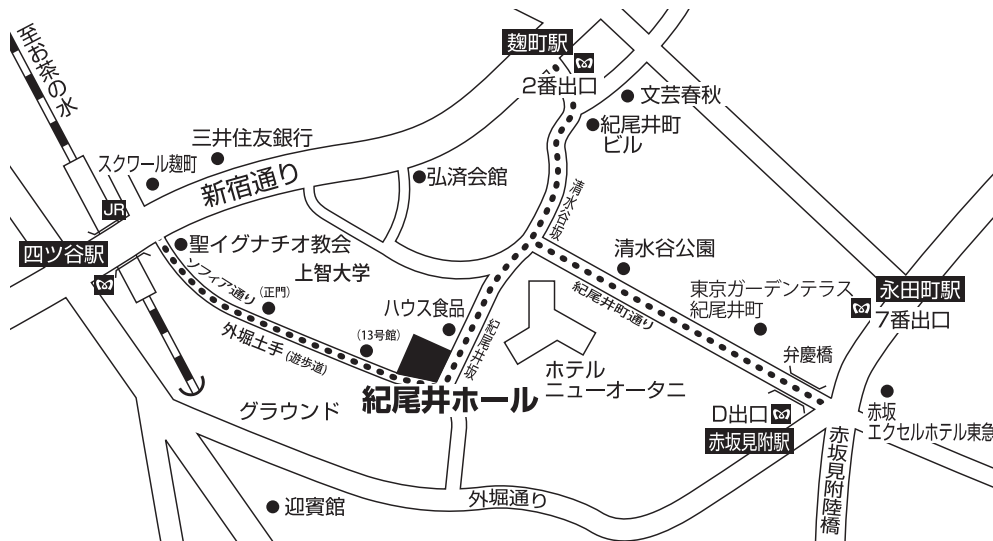

## ●会場地図

四ツ谷駅 (JR線・丸の内線・南北線) 麹町口徒歩6分

麹町駅 2番出口 (有楽町線) 徒歩8分

赤坂見附駅 D出口 (銀座線・丸の内線) 徒歩8分

永田町駅 7番出口 (半蔵門線・有楽町線) 徒歩8分

※お客様用の駐車場はございませんので、ご来場の際は公共交通機関をご利用下さい。